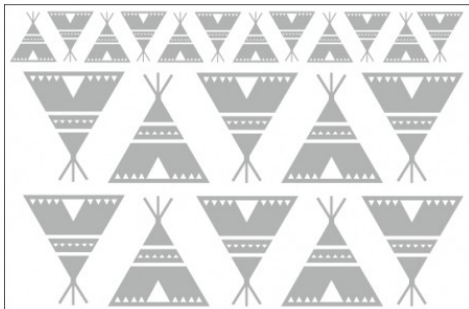

Dane aktualne na dzień: 24-04-2019 03:01

Link do produktu: <https://www.eclecticliving.pl/naklejki-tipi-szare-p-59.html>

NAKLEJKI TIPI SZARE

Cena	14,90 zł
Cena poprzednia	24,90 zł
Dostępność	Dostępny
Numer katalogowy	67C0-931BD_20150823170209

Opis produktu

Naklejka wykonana jest z matowej miękkiej folii PCV, która doskonale dopasowuje się do oklejanych powierzchni.

Sam dopasowujesz jak rozmieścisz swoje tipi na ścianie

Wymiar arkusza 45x30 cm 10szt w rozmiarze 10x10cm i 12 szt w rozmiarze 5x5 cm

Przygotowanie powierzchni do naklejania

Przed przystąpieniem do naklejania należy przetrzeć powierzchnię na którą chcemy nakleić wzór wilgotną szmatką. Naklejki posiadają folie transportową . Odklejamy w pierwszej kolejności papier z tyłu naklejki ,następnie przyklejamy tipi na ścianę i wygładzamy np miękką ściereczką lub gąbką . Potem ostrożnie odklejamy wierzchnią przezroczystą folię.

Powierzchnia, na którą naklejana jest folia musi być oczyszczona z kurzu, smarów oraz innych zanieczyszczeń.Oklejana powierzchnia nie może być porowata ani posiadać struktury (faktury). Warstwa farby powinna być sucha ,zalecamy odczekać min. 10-14 dni od pomalowania ścian.